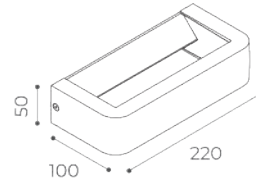

Metoo

wall

Available finishes:

- white
- sand
- graphite
- aluminium
- corten
- olive green

Light Source
Supply
CRI
IP rating
Electrical Class
Application
Diffuser

mid power led
220-240V
≥80
IP65
|
ceiling, wall
tempered sandblasted glass

Power 220-240V 10W@230V
Led Colour temp. 2700K / 3000K