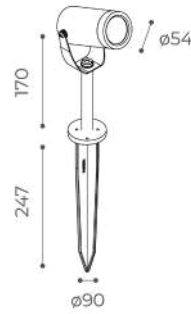

Dx Ø54 Stem Spike h.170

10° | 26° | 52°