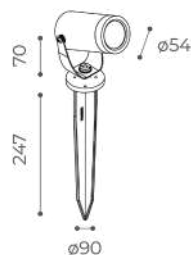

Dx Ø54 Stem Spike h.70

10° | 26° | 52°