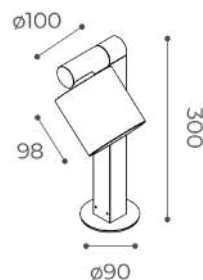

Muse Spot 01 Bollard

h300

Available finishes:

- white
- sand
- aluminium
- black
- olive green **on request*

SUPPORT ONLY:

- black

Light Source cob led
Supply 220-240V
CRI ≥80
Electrical Class II
IP rating 65
Application ground
Diffuser transparent tempered glass

Power 12Wled/15We
Led Colour temp. 2700/3000K