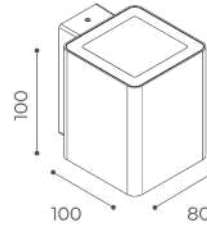

Talon Wall

monoemission