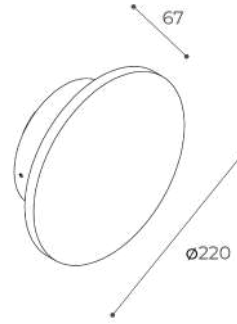

Mimicry Round

Available finishes:

Light Source mid power led
Supply 220-240V
CRI ≥80
Electrical Class I
IP rating 65
Application wall
Diffuser transparent polycarbonate
Shape round

Power 220-240v 10Wled - 13We
Led Colour temp. 2700K/3000K
Emission 360°

		lm	natural clay
2700K	220-240V	597	901831000
10Wled			
13We			

		lm	natural clay
3000K	220-240V	629	901811000
10Wled			
13We			

Mimicry is sold ready to be painted; if you want to use it with its natural finish, it must be specified when ordering, and a specific protective treatment will be applied. After treatment the fixture can't be painted.

Mimicry è venduta per essere verniciata, se si vuole utilizzare con effetto naturale va indicato in fase d'ordine, verrà così eseguito un trattamento protettivo specifico. Il prodotto trattato non può essere verniciato.