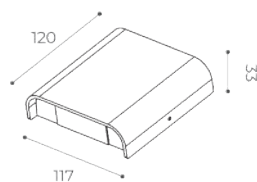

Lucignolo Inox

double emission

Available finishes:

inox

Light Source mid power led
Supply 24V / 220-240V
Dimmer only 24V (PWM)
CRI ≥80
Electrical Class II, III
IP rating 67
Application floor
Diffuser polycarbonate diffuser

Power 24V 2x3Wled
220-240V 2x3Wled - 8We
Led Colour temp. 2700K/3000K