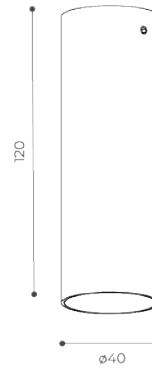

Noctis

Ø40

Available finishes:

Light Source
Supply
Dimmer
CRI
IP rating
Electrical Class
Application
Diffuser

power led
24V / 220-240V
only 24V (PWM)
≥80
IP66
II, III
ceiling
tempered transparente glass

Power 24V 2Wled - 3We
220-240V 2Wled - 4We
Led Colour temp. 2700K / 3000K