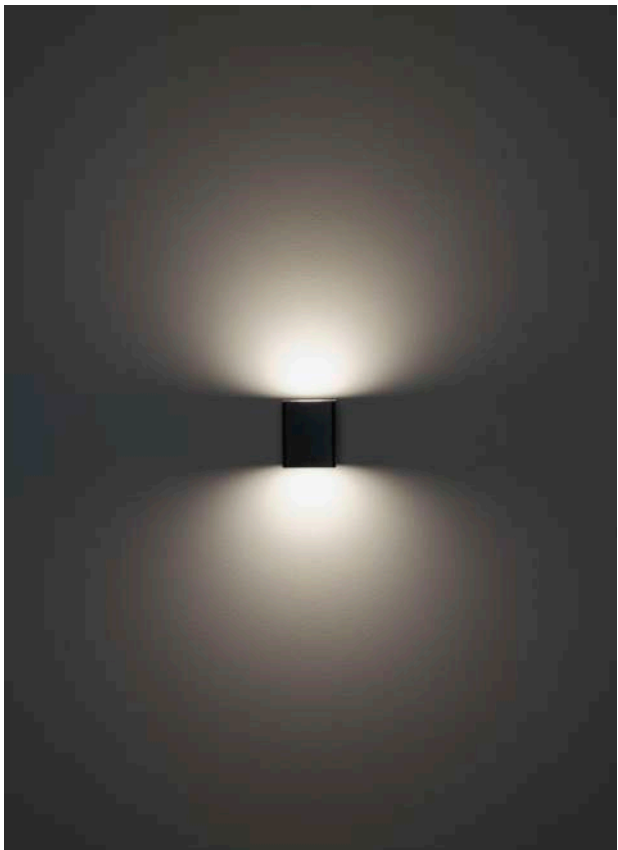

Talon Wall

monoemission

Available finishes:

Light Source power led / mid power led
Supply 220-240V
Dimmer upon request
CRI ≥80
IP rating IP65
Electrical Class I
Application wall
Diffuser transparent glass / sandblasted

Power 220-240V 8,2Wled 10,7We
4,8Wled 5,8We
Led Colour temp. 2700K / 3000K

			lm	white	sand	graphite	aluminium	corten	green
2700K 8,2Wled 10,7 We	220-240V	19°	756	901131032	901131033	901131034	901131035	901131038	9011310316
		32°	760	901131042	901131043	901131044	901131045	901131048	9011310416
		65°	722	901131052	901131053	901131054	901131055	901131058	9011310516

2700K 4,8 Wled 5,8 We	220-240V	diffused	481	901131102	901131103	901131104	901131105	901131108	9011311016

			lm	white	sand	graphite	aluminium	corten	green
3000K 8,2Wled 10,7 We	220-240V	19°	796	901111032	901111033	901111034	901111035	901111038	9011110316
		32°	800	901111042	901111043	901111044	901111045	901111048	9011110416
		65°	760	901111052	901111053	901111054	901111055	901111058	9011110516

3000K 4,8 Wled 5,8 We	220-240V	diffused	506	901111102	901111103	901111104	901111105	901111108	9011111016