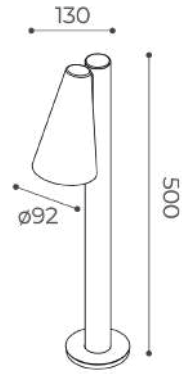

Ster Diffused

single bollard h500