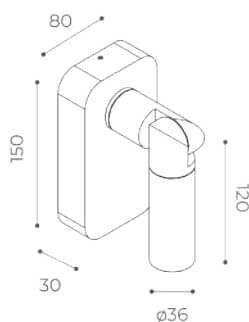

Muse Turn Box

Spot 02

Available finishes:

Light Source power led
Supply 220-240V
CRI ≥80
Electrical Class II
IP rating 65
Application wall, ground, roof
Diffuser transparent tempered glass

Power 220-240V 2Wled - 2,8We
Led Colour temp. 2700/3000K