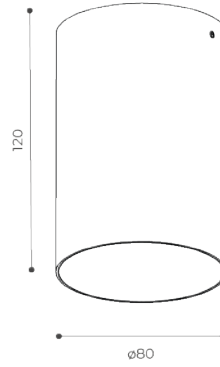

Noctis

Ø80

Available finishes:

Light Source
Supply
Dimmer
CRI
IP rating
Electrical Class
Application
Diffuser

cob led
24V / 220-240V
only 24V (PWM)
≥80
IP66
II, III
ceiling
tempered transparente glass

Power 24V 2Wled - 3We
220-240V 2Wled - 4We
Led Colour temp. 2700K / 3000K