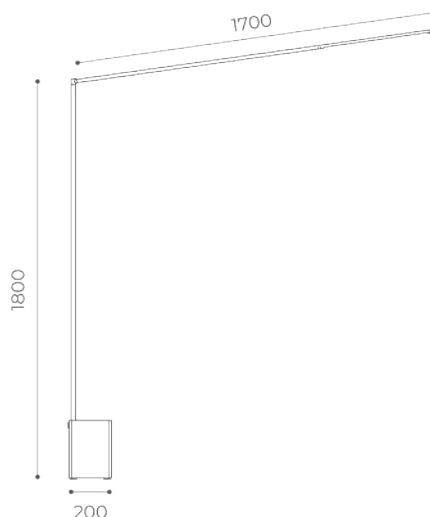

Bella è dimmerabile 10%-100% e attivabile tramite il soft touch sensor alloggiato nella fessura frontale della base.

DESIGN PLUS

powered by: **light+building**

2022

Bella PRO

L 1700

Available finishes:

Light Source mid power led
Supply cell lithium battery;230V
Dimmer yes
CRI ≥80
Electrical Class III, II
IP rating 40
Application floor portable
Diffuser lens