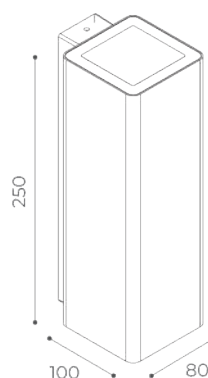

Talon Wall

biemission

Available finishes:

- white
- sand
- graphite
- aluminium
- corten
- olive green

Light Source power led
Supply 220-240 V
Dimmer upon request
CRI ≥80
IP rating IP65
Electrical Class I
Application wall
Diffuser transparent glass

Power 220-240V 2x8,2Wled 21,4We
Led Colour temp. 2700K / 3000K

			lm	white	sand	graphite	aluminium	corten	green
2700K 2x8,2Wled 2x10,7 We	220-240V	19°	2x756	901131002	901131003	901131004	901131005	901131008	9011310016
		32°	2x760	901131012	901131013	901131014	901131015	901131018	9011310116
		65°	2x722	901131022	901131023	901131024	901131025	901131028	9011310216
			lm	white	sand	graphite	aluminium	corten	green
3000K 2x8,2Wled 2x10,7 We	220-240V	19°	2x796	901111002	901111003	901111004	901111005	901111008	9011110016
		32°	2x800	901111012	901111013	901111014	901111015	901111018	9011110116
		65°	2x760	901111022	901111023	901111024	901111025	901111028	9011110216