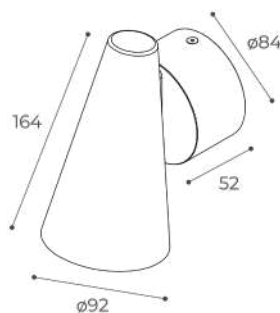

Ster Diffused

wall