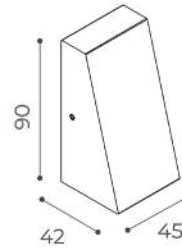

La protezione IP66 è garantita dalla resina poliuretana che isola perfettamente tutte le parti elettroniche sensibili.

Itaca 45

wall

Available finishes:

Light Source
Supply
Dimmer
CRI
IP rating
Electrical Class
Application
Diffuser