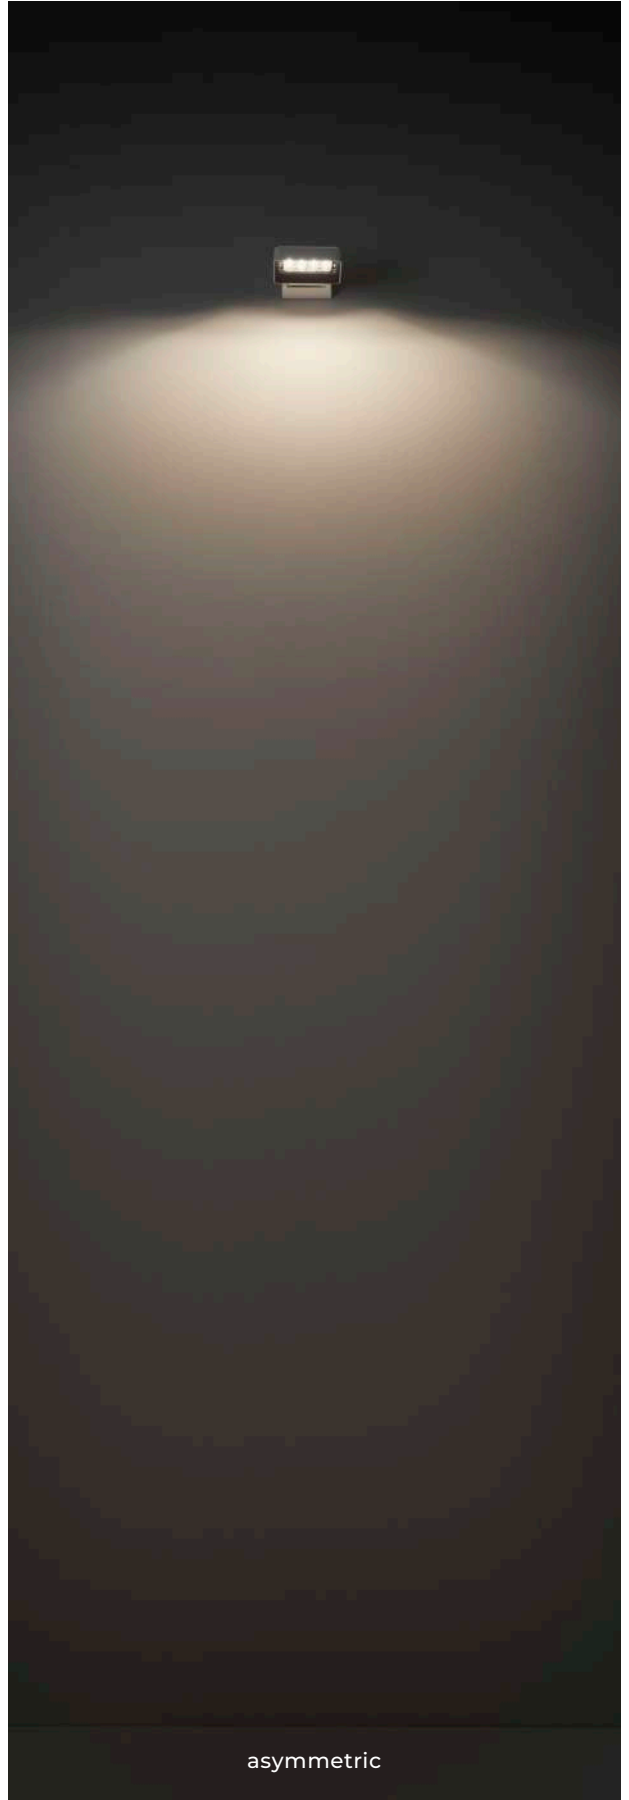

asymmetric