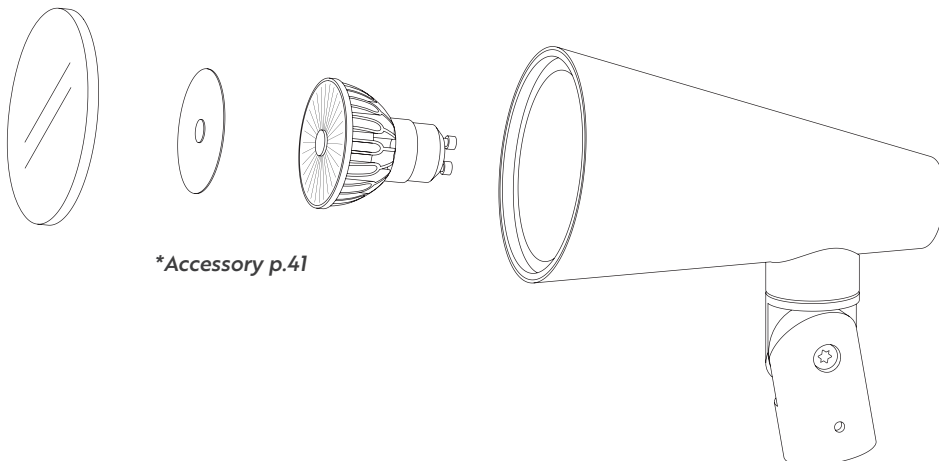

The Snap System's self-centering magnetic interconnect system makes using accessories completely user friendly. Simply attached the Snap System™ accessory directly to any narrow spot Soraa lamp, the magnetic force from both the accessory and lamp will securely attached to one another and center itself.