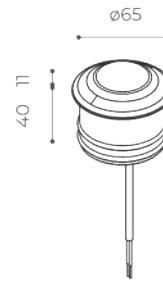

Zero Dome

Available finishes:

inox

Light Source mid power led
Supply 24V
Dimmer PWM
CRI ≥80
IP rating IP67
Electrical Class III
Application ground / wall recessed
Diffuser printed polycarbonate diffuser

Power 24V 1Wled / 2Wled
Led Colour temp. 2700K / 3000K