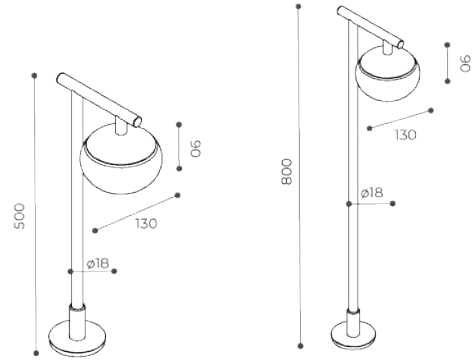

Lea 130 bollard

h500 / h800

Available finishes:

Light Source
Supply
CRI
IP rating
Electrical Class
Application
Diffuser

G9 bulb
220-240V
≥80
IP65
II
floor, ground
white opal glass hemisphere

Power 4,3W max
Led Colour temp. 3000K

h500

				white	sand	graphite	aluminium	corten	green
G9	220-240V	3000K	diffused	903111012	903111013	903111014	903111015	903111018	903111016
4,3Wmax									

h800

				white	sand	graphite	aluminium	corten	green
G9	220-240V	3000K	diffused	903111022	903111023	903111024	903111025	903111028	9031110216
4,3Wmax