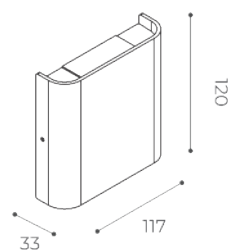

Lucignolo

double emission