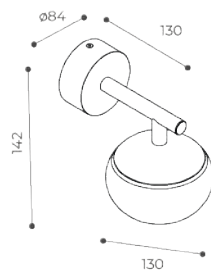

Lea 130

applique

Available finishes:

- white
- sand
- graphite
- aluminium
- corten
- olive green

Light Source
Supply
CRI
IP rating
Electrical Class
Application
Diffuser

G9 bulb
220-240V
≥80
IP65
II
wall
white opal glass hemisphere

Power 4,3W max
Led Colour temp. 3000K

				white	sand	graphite	aluminium	corten	green
G9	220-240V	3000K	diffused	903111002	903111003	903111004	903111005	903111008	9031110016
4,3Wmax