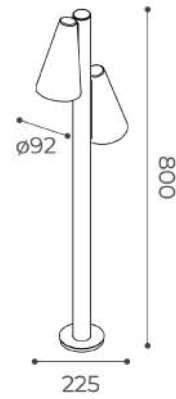

Ster Diffused

double bollard h800