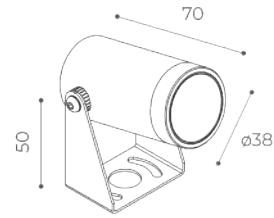

Dx Ø38

18° | 36°