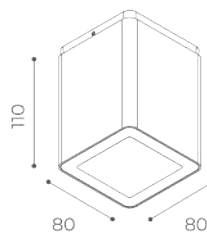

Talon Roof

Available finishes:

Light Source power led / mid power led
Supply 220-240V
Dimmer upon request
CRI ≥80
IP rating IP65
Electrical Class I
Application roof
Diffuser transparent glass / sandblasted

Power 220-240V 8,2Wled 10,7
4,8Wled 5,8We
Led Colour temp. 2700K / 3000K

				lm	white	sand	graphite	aluminium	corten	green
2700K 8,2Wled 10,7 We	220-240V	19°	▲	756	901131122	901131123	901131124	901131125	901131128	9011311216
		32°	▲	760	901131132	901131133	901131134	901131135	901131138	9011311316
		65°	▲	722	901131142	901131143	901131144	901131145	901131148	9011311416

2700K 4,8 Wled 5,8 We	220-240V	diffused	☺	481	901131152	901131153	901131154	901131155	901131158	9011311516

				lm	white	sand	graphite	aluminium	corten	green
3000K 8,2Wled 10,7 We	220-240V	19°	▲	796	901111122	901111123	901111124	901111125	901111128	9011111216
		32°	▲	800	901111132	901111133	901111134	901111135	901111138	9011111316
		65°	▲	760	901111142	901111143	901111144	901111145	901111148	9011111416

3000K 4,8 Wled 5,8 We	220-240V	diffused	☺	506	901111152	901111153	901111154	901111155	901111158	9011111516