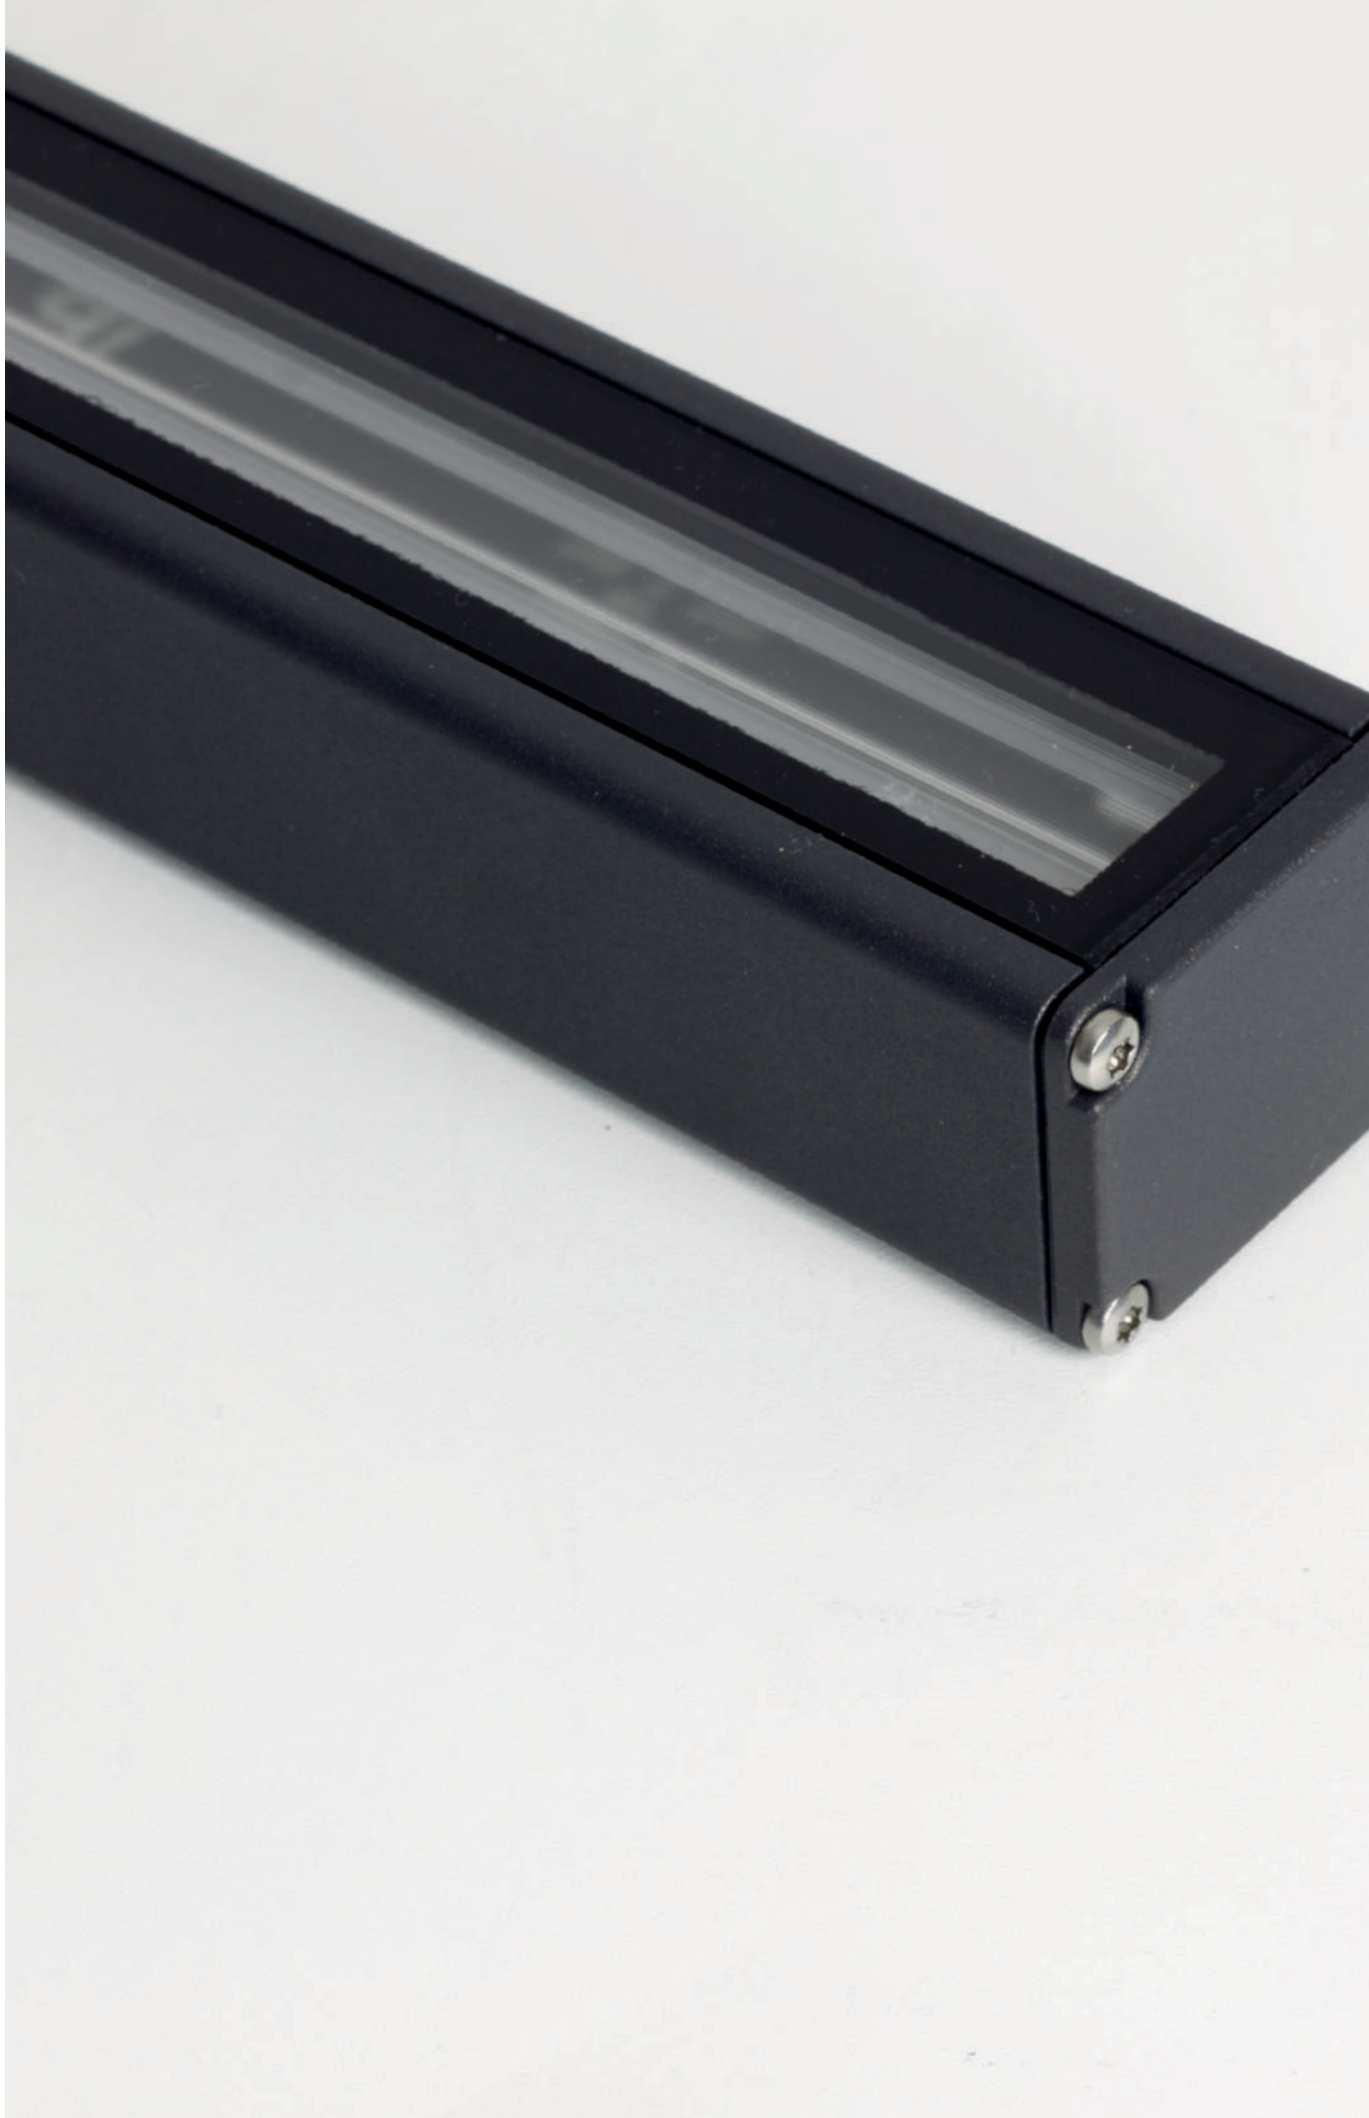

[Redacted]

[Redacted]

[Redacted]

[Redacted]

44°

80°

31°x88°

Lightsaber power led