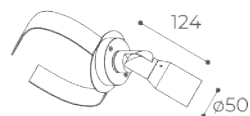

Tree Spot 03

strap length l 1000mm

Available finishes:

- black
- olive green **on request*

Light Source power led
Supply 24V
Dimmer PWM
CRI ≥80
Electrical Class III
IP rating 65
Application tree
Diffuser transparent tempered glass

Power 24V 5,8Wled- 6,3We
Led Colour temp. 2700/3000K