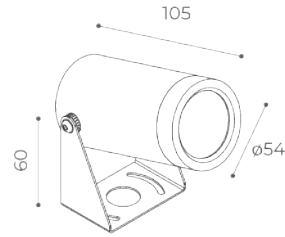

Dx Ø54

10° | 26° | 52°