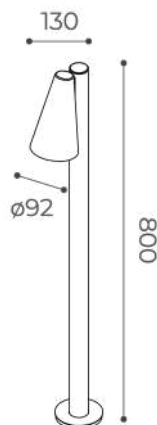

Ster Diffused

single bollard h800