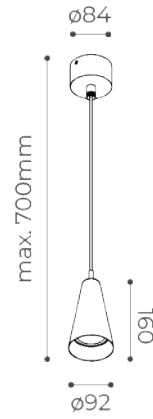

Ster Stem Suspension

700mm