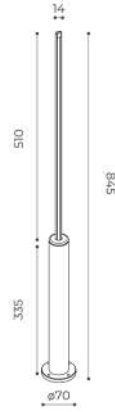

Nothing

h500

Available finishes:

Light Source

Supply

Dimmer

CRI

IP rating

Electrical Class

Application

Diffuser

mid power led

24V / 220-240V

only 24V (PWM)

≥80

IP66

II, III

ground, soil

opal resin

Power

24V 7Wled

220-240V 7Wled - 10,8We

Led Colour temp.

2700K / 3000K