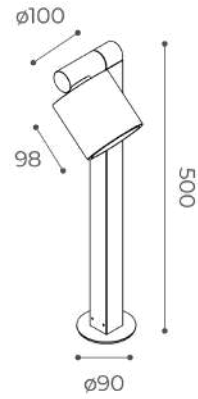

Muse Spot 01 Bollard

h500

Available finishes:

- white
- sand
- aluminium
- black
- olive green **on request*

SUPPORT ONLY:

- black

Light Source cob led
Supply 220-240V
CRI ≥80
Electrical Class II
IP rating 65
Application ground
Diffuser transparent tempered glass

Power 12Wled/15We
Led Colour temp. 2700/3000K