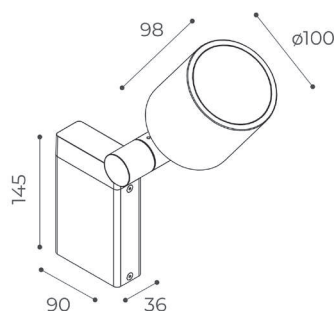

Muse Spot 01

big box

Available finishes:

- white
- sand
- aluminium
- black
- olive green **on request*

Light Source cob led
Supply 220-240V
Dimmer yes
CRI ≥80
Electrical Class II
IP rating 65
Application wall, ground, roof
Diffuser transparent tempered glass

Power 12Wled/15We
Led Colour temp. 2700/3000K