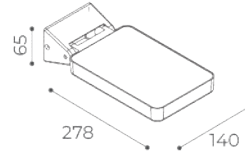

Miron 16

Available finishes:

Light Source	power led	Power	220-240V 16,8Wled 18,6We
Supply	220-240V	Led Colour temp.	2700K/3000K
Dimmer	upon request		
CRI	≥80		
IP rating	IP65		
Electrical Class	I		
Application	floor, wall, pole, ceiling		
Diffuser	transparent screen-printed tempered glass		

			lm	white	sand	graphite	aluminium	corten
2700K 16,8Wled 18,6We	220-240V	30°	2105	900531002	900531003	900531004	900531005	900531008
		50°	2137	900531012	900531013	900531014	900531015	900531018
		Street	1580	900531032	900531033	900531034	900531035	900531038
		Asymmetric	1925	900531022	900531023	900531024	900531025	900531028
			lm	white	sand	graphite	aluminium	corten
3000K 16,8Wled 18,6We	220-240V	30°	2216	900511002	900511003	900511004	900511005	900511008
		50°	2249	900511012	900511013	900511014	900511015	900511018
		Street	1663	900511032	900511033	900511034	900511035	900511038
		Asymmetric	2026	900511022	900511023	900511024	900511025	900511028