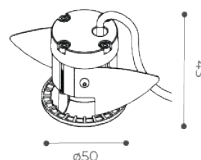

Dotlight

Ø50

Available finishes:

- white
- sand
- graphite
- aluminium
- corten
- bronze

Light Source power led
Supply 24V / 220-240V
Dimmer only 24V (PWM)
CRI ≥80
Electrical Class II, III
IP rating 66
Application downlight
Diffuser transparent / sandblated diffuser

Power 24V 2Wled - 3,5We
220-240V 2Wled - 4We
Led Colour temp.: 2700K/3000k