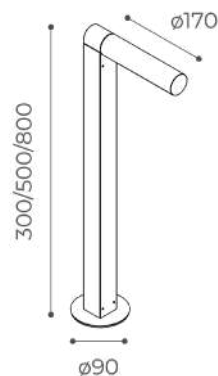

La tonalità di colore è soggetta ad una variazione di ±150K dovuta all'applicazione di resina protettiva sui led.

Muse Capsule Bollard

h300 / h500 / h800

Available finishes:

- black
- aluminium
- bronze
- olive green **on request*